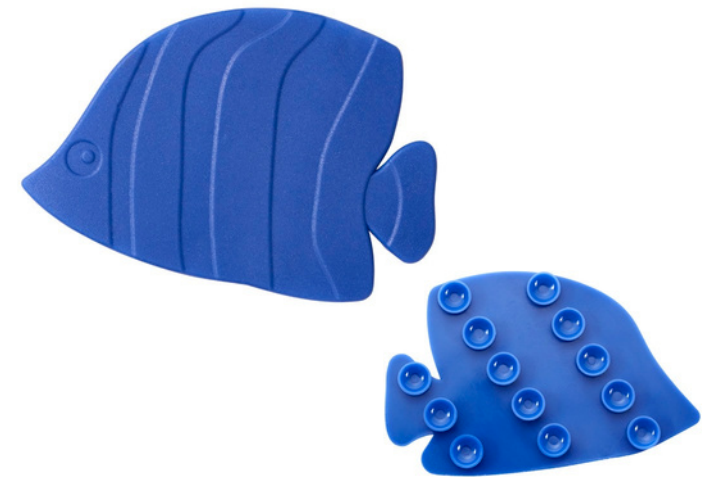

Smoothie Grey

Anti slip mats Mini

Starfish

Shell

Fish

Love

Duck

Smile